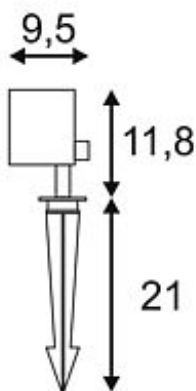

## NAUTILUS SQUARE LED Strahler

eckig, anthrazit, 6W, 3000K

Artikelnummer	231035
Produkt-Familie	SMALL SQUARE LED
Einspeisemöglichkeit	Nein
Lampentyp	LED Leuchtmittel
Leuchtmittel	COB LED
Anzahl Leuchtmittel	1
Leuchtmittel inklusive	Ja
Länge	9.5 cm
Breite	8 cm
Gewicht Netto	0.9 kg
Gewicht Brutto	1.25 kg
Spannung	230 Volt
Max. Leistung	9 Watt
Schutzklasse	I
Schutzart	IP 65
Abstrahlwinkel	45 Grad
Material	Aluminium / Glas
Farbe	Anthrazit
Montageart	mobil
Bemerkung 1	Inklusive 200 cm Zuleitung mit Netzstecker
Mittlere Lebensdauer	30000 Stunden
Farbtemperatur	3000 Kelvin
Farbwiederindex (CRI)	80
Lichtstrom	520 lm
Energieeffizienzklasse Leuchte	A -
Geeignet für Leuchtmittel der EEK von	A
Geeignet für Leuchtmittel der EEK bis	A++
LVK-Typ 1	direkt
LVK-Typ 3	rotationssymmetrisch

Mobiler Strahler der SMALL SQUARE LED Serie zum Einspießen in das Erdreich. Der elektrische Anschluss erfolgt mittels Zuleitung inkl. Netzstecker direkt an 230V Netzspannung. Die verbaute COB LED überzeugt durch einen hohen Lichtstrom bei angenehmer Lichtfarbe. Durch die Schutzart IP65 ist der Strahler für den Außenbereich geeignet. Der mittels Bügel am Erdspieß montierte Leuchtenkopf ist zur optimalen Ausleuchtung schwenkbar. Die SMALL SQUARE LED Serie beinhaltet des Weiteren eine Version zur Wand- und Deckenmontage. Diese Leuchte enthält eingebaute LED-Lampen. EEK: A - A++. Die Lampen können in der Leuchte nicht ausgetauscht werden.