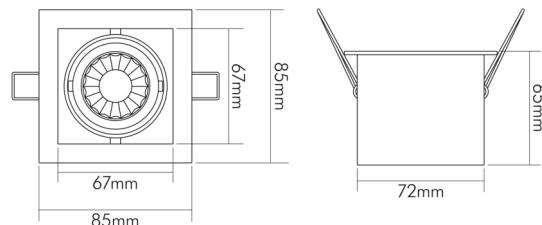

DATENBLATT

LED Mini Kardan E1 7W titan-matt BIO 930 38° 350mA

LED Mini Kardan E1 BIO-Spektrum, COB LED, kardanisch schwenkbar

Artikelnummer	1740081023
GTIN	4044538069395

LICHTTECHNISCHE EIGENSCHAFTEN

Lichtkegel	mediumstrahlend 21-40°
Farbtemperatur	3000 K
Lichtfarbe	warmweiß
Gesamtlichtstrom	550 lm
Ausstrahlwinkel	38°
Farbabstand [MacAdam]	3 SDCM
Farbwiedergabeindex Ra	97
L80B10 - Lebensdauer bei 25 °C	50000 h
L70B50 - Lebensdauer bei 25°C	50000 h
Lichtstromerhalt bei mittl. Nutzungsdauer 50.000 h bei 25 °C Umgebungstemperatur	80 %
Ausfallrate bei mittl. Nutzungsdauer von 50.000 h bei 25 °C Umgebungstemperatur	10 %
Farbe steuerbar (RGB)	nein
Konstant-Lichtstrom-Regelung	nein
Lichtverteilung	symmetrisch
Lichtaustritt	direkt
Linse	optische Linse
Leuchtmittel	COB LED
Geeignet für Leuchtmittelanzahl	1

ELEKTRISCHE EIGENSCHAFTEN

Stand:
23.02.2024
01:00:00