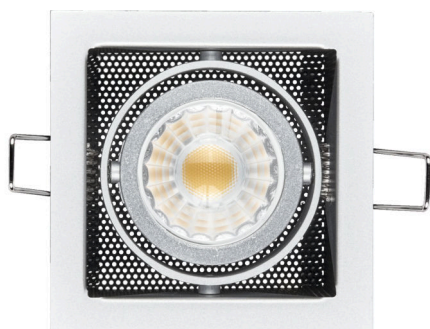

DATENBLATT

LED Mini Kardan E1 7W titan-matt BIO 930 38° 350mA

LED Mini Kardan E1 BIO-Spektrum, COB LED, kardanisch schwenkbar

Artikelnummer	1740081023
GTIN	4044538069395

LICHTTECHNISCHE EIGENSCHAFTEN

Lichtkegel	mediumstrahlend 21-40°
Farbtemperatur	3000 K
Lichtfarbe	warmweiß
Gesamtlichtstrom	550 lm
Ausstrahlwinkel	38°
Farbabstand [MacAdam]	3 SDCM
Farbwiedergabeindex Ra	97
L80B10 - Lebensdauer bei 25 °C	50000 h
L70B50 - Lebensdauer bei 25°C	50000 h
Lichtstromerhalt bei mittl. Nutzungsdauer 50.000 h bei 25 °C Umgebungstemperatur	80 %
Ausfallrate bei mittl. Nutzungsdauer von 50.000 h bei 25 °C Umgebungstemperatur	10 %
Farbe steuerbar (RGB)	nein
Konstant-Lichtstrom-Regelung	nein
Lichtverteilung	symmetrisch
Lichtaustritt	direkt
Linse	optische Linse
Leuchtmittel	COB LED
Geeignet für Leuchtmittelanzahl	1

ELEKTRISCHE EIGENSCHAFTEN

Stand:
23.02.2024
01:00:00