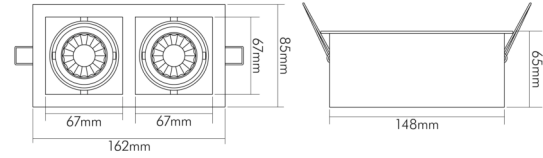

LED Mini Kardan E2 2x7W ti.-matt BIO 940 38° 350mA

LED Mini Kardan E2 BIO-Spektrum, COB LED, kardanisch schwenkbar

Artikelnummer	1740082013
GTIN	4044538069425

LICHTTECHNISCHE EIGENSCHAFTEN

Lichtkegel	mediumstrahlend 21-40°
Farbtemperatur	4000 K
Lichtfarbe	neutralweiß
Gesamtlichtstrom	1000 lm
Ausstrahlwinkel	38°
Farbabstand [MacAdam]	3 SDCM
Farbwiedergabeindex Ra	97
Bildschirmarbeitsplatztauglich nach EN 12464-1	nein
L80B10 - Lebensdauer bei 25 °C	50000 h
L70B50 - Lebensdauer bei 25°C	50000 h
Lichtstromerhalt bei mittl. Nutzungsdauer 50.000 h bei 25 °C Umgebungstemperatur	80 %
Ausfallrate bei mittl. Nutzungsdauer von 50.000 h bei 25 °C Umgebungstemperatur	10 %
Farbe steuerbar (RGB)	nein
Konstant-Lichtstrom-Regelung	nein
Lichtquelle austauschbar	nein
Lichtverteilung	symmetrisch
Lichtaustritt	direkt
Linse	optische Linse
Leuchtmittel	COB LED
Geeignet für Leuchtmittelanzahl	1

Stand:
23.02.2024
01:00:00