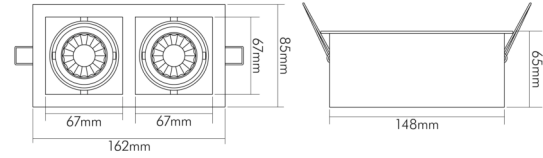

DATENBLATT

LED Mini Kardan E2 2x7W ti.-matt BIO 930 38° 350mA

LED Mini Kardan E2 BIO-Spektrum, COB LED, kardanisch schwenkbar

Artikelnummer	1740082023
GTIN	4044538069418

LICHTTECHNISCHE EIGENSCHAFTEN

Lichtkegel	mediumstrahlend 21-40°
Farbtemperatur	3000 K
Lichtfarbe	warmweiß
LED Effizienz	76 lm/W
Gesamtlichtstrom	1100 lm
Ausstrahlwinkel	38°
Farbabstand [MacAdam]	3 SDCM
Farbwiedergabeindex Ra	98
Farbwiedergabeindex R9	96
Bildschirmarbeitsplatztauglich nach EN 12464-1	nein
Spitzen-Lichtstärke	2090 cd
L80B10 - Lebensdauer bei 25 °C	50000 h
L70B50 - Lebensdauer bei 25°C	50000 h
Lichtstromerhalt bei mittl. Nutzungsdauer 50.000 h bei 25 °C Umgebungstemperatur	80 %
Ausfallrate bei mittl. Nutzungsdauer von 50.000 h bei 25 °C Umgebungstemperatur	10 %
Farbe steuerbar (RGB)	nein
Konstant-Lichtstrom-Regelung	nein
Lichtquelle austauschbar	nein
Lichtverteilung	symmetrisch
Lichtaustritt	direkt

Stand:
23.02.2024
01:00:00