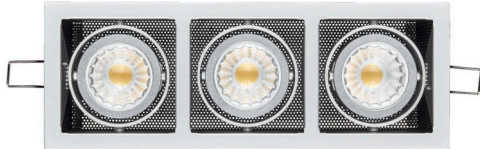

DATENBLATT

LED Mini Kardan E3 3x7W ti.-matt BIO 930 38° 350mA

LED Mini Kardan E3 BIO-Spektrum, COB LED, kardanisch schwenkbar

Artikelnummer	1740083023
GTIN	4044538069432

LICHTTECHNISCHE EIGENSCHAFTEN

Lichtkegel	mediumstrahlend 21-40°
Farbtemperatur	3000 K
Lichtfarbe	warmweiß
Gesamtlichtstrom	1650 lm
Ausstrahlwinkel	38°
Farbabstand [MacAdam]	3 SDCM
Farbwiedergabeindex Ra	97
Bildschirmarbeitsplatztauglich nach EN 12464-1	nein
L80B10 - Lebensdauer bei 25 °C	50000 h
L70B50 - Lebensdauer bei 25°C	50000 h
Lichtstromerhalt bei mittl. Nutzungsdauer 50.000 h bei 25 °C Umgebungstemperatur	80 %
Ausfallrate bei mittl. Nutzungsdauer von 50.000 h bei 25 °C Umgebungstemperatur	10 %
Farbe steuerbar (RGB)	nein
Konstant-Lichtstrom-Regelung	nein
Lichtverteilung	symmetrisch
Lichtaustritt	direkt
Linse	optische Linse
Leuchtmittel	COB LED
Geeignet für Leuchtmittelanzahl	1

Stand:
23.02.2024
01:00:00