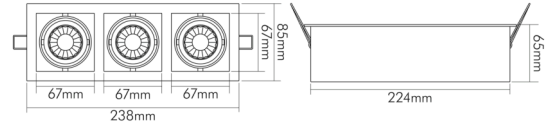

DATENBLATT

LED Mini Kardan E3 3x7W ti.-matt BIO 930 38° 350mA

LED Mini Kardan E3 BIO-Spektrum, COB LED, kardanisch schwenkbar

Artikelnummer	1740083023
GTIN	4044538069432

LICHTTECHNISCHE EIGENSCHAFTEN

Lichtkegel	mediumstrahlend 21-40°
Farbtemperatur	3000 K
Lichtfarbe	warmweiß
Gesamtlichtstrom	1650 lm
Ausstrahlwinkel	38°
Farbabstand [MacAdam]	3 SDCM
Farbwiedergabeindex Ra	97
Bildschirmarbeitsplatztauglich nach EN 12464-1	nein
L80B10 - Lebensdauer bei 25 °C	50000 h
L70B50 - Lebensdauer bei 25°C	50000 h
Lichtstromerhalt bei mittl. Nutzungsdauer 50.000 h bei 25 °C Umgebungstemperatur	80 %
Ausfallrate bei mittl. Nutzungsdauer von 50.000 h bei 25 °C Umgebungstemperatur	10 %
Farbe steuerbar (RGB)	nein
Konstant-Lichtstrom-Regelung	nein
Lichtverteilung	symmetrisch
Lichtaustritt	direkt
Linse	optische Linse
Leuchtmittel	COB LED
Geeignet für Leuchtmittelanzahl	1

Stand:
23.02.2024
01:00:00