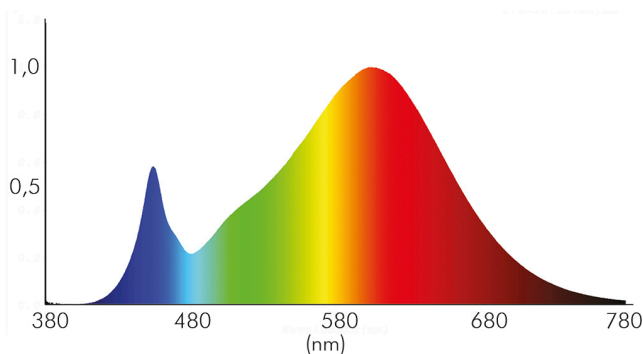

5068 ECO DOB schwarz-matt 8W 830 38° dim C

LED Downlight 5068 ECO DOB, COB LED, schwenkbar

Lebensdauerfaktor	0,9
Lichtstromerhalt	0,96
Flimmern [Pst LM]	1
Stroboskopeffekt [SVM]	0,4
Verwendete Beleuchtungstechnologie	LED
Farbe steuerbar (RGB)	nein
Blendschutzschild	nein
Hülle	keine Hülle
Farblich abstimmbare Lichtquelle	nein
Gesamtlichtstrom einstellbar	nein
Farbtemperatur einstellbar	nein
Lichtquelle austauschbar	nein
Lichtquelle mit hoher Leuchtdichte	nein
Leuchtenlichtfläche	transparent
Lichtverteilung	symmetrisch
Lichtaustritt	direkt
Leuchtmittel	COB LED
Geeignet für Leuchtmittelanzahl	1

Spektrale Strahlungsverteilung (250..800 nm) - Diagramm

ELEKTRISCHE EIGENSCHAFTEN

Direkt an die Netzspannung [MLS]/Nicht direkt an die Netzspannung angeschlossen [NMLS]	MLS
Art des Betriebsgerätes	LED Betriebsgerät stromgesteuert
Energieverbrauch im Betrieb	8 kWh/1000 h
Lampenleistung	8 W

Stand:
14.06.2022
17:49:00