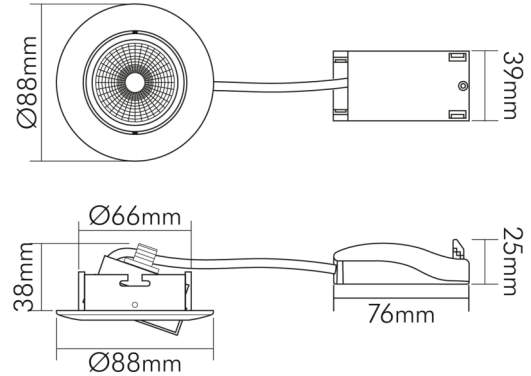

DATENBLATT

5068 ECO DOB schwarz-matt 8W 830 38° dim C

LED Downlight 5068 ECO DOB, COB LED, schwenkbar

nobile

Artikelnummer	1867050623
GTIN	4044538071749

ENERGIEVERBRAUCHSKENNZEICHNUNG

Energieeffizienzklasse	G
Artikelnummer der Lichtquelle	1867050623
EPREL-Registrierungsnummer	933423

LICHTTECHNISCHE EIGENSCHAFTEN

Lichtquellentyp	DLS/MLS
Ungebündeltes [NDLS] oder gebündeltes Licht [DLS]	DLS
Farbtemperatur	3000 K
LED Effizienz [System]	75 lm/W
Gesamtlichtstrom	570 lm
Nutzlichtstrom [Φuse]	510 lm
Nutzlichtstrom [Φuse] bezogen auf	schmalem Kegel (90°)
Ausstrahlwinkel	38°
Farbabstand [McAdam]	3 SDCM
Farbwiedergabeindex Ra	80
Farbwiedergabeindex R9	21
Farbwertanteil [x]	0,436
Farbwertanteil [y]	0,397
Bildschirmarbeitsplatztauglich nach EN 12464-1	nein
Spitzen-Lichtstärke	900 cd
Lichtverteiler	Reflektor
L70B50 - Lebensdauer bei 25°C	30000 h

Stand:
14.06.2022
17:49:00