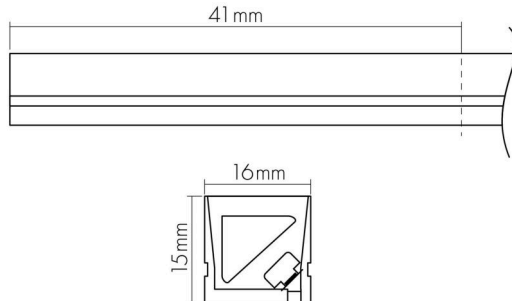

DATENBLATT

Flexible Neon LED 1516 3D 10m 960 8,6W/m 24V IP65

Flexibler LED Schlauch mit SMD 1516 in höherer Schutzart

Artikelnummer	5022518110
GTIN	4044538075907

ENERGIEVERBRAUCHSKENNZEICHNUNG

Energieeffizienzklasse	nicht erforderlich
------------------------	--------------------

LICHTTECHNISCHE EIGENSCHAFTEN

Geeignet für Anzahl der Lichtquellen	1
Farbe steuerbar (RGB)	nein
Farbtemperatur	6000 K
Lichtfarbe	kaltweiß
Gesamtlichtstrom je Rolle	4700 lm
Gesamtlichtstrom je Meter	470 lm
Ausstrahlwinkel	120°
Farbabstand [MacAdam]	3 SDCM
Farbwiedergabeindex Ra	92
Farbwiedergabeindex R9	85
L70B50 - Lebensdauer bei 25°C	30000 h
Gesamtlichtstrom einstellbar	nein
Farbtemperatur einstellbar	nein
Konstant-Lichtstrom-Regelung	nein
Lichtquelle austauschbar	nein
Anzahl der LEDs pro Meter	146
Anzahl der LEDs pro Segment	6

Stand:
23.02.2024
01:00:00

Flexible Neon LED 1516 3D 10m 960 8,6W/m 24V IP65

Flexibler LED Schlauch mit SMD 1516 in höherer Schutzart

Art des Betriebsgerätes	LED Betriebsgerät spannungsgesteuert
Lampenleistung	86 W
Lampenleistung je Meter	8,6 W
Nennstrom pro Meter	0,36 A
Max. Strombelastbarkeit (bei 10 m Länge)	3,6 A
Spannungsart	DC
Art der Verdrahtung	geeignet für Durchgangsverdrahtung
Anschlussart	30 cm Anschlussleitung 2x0,5mm ² beidseitig
Dimmbar	ja
Art der Dimmung	PWM
Nennspannung	24 V
Polzahl	2

TEMPERATUREIGENSCHAFTEN

Umgebungstemperatur [Ta]	-20 - 45 °C
--------------------------	-------------

MABE UND GEWICHT

Länge	10000 mm
Länge der einzelnen Abschnitte	41 mm
Breite	16 mm
Höhe	15 mm
Gewicht	2700 g