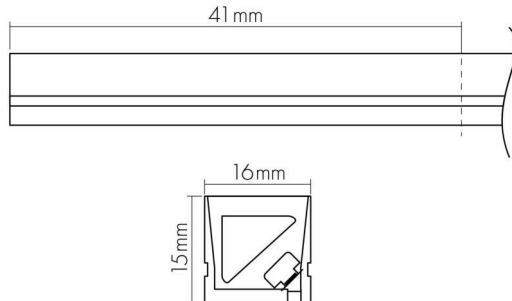

DATENBLATT

Flexible Neon LED 1516 3D 10m 930 8,6W/m 24V IP65

Flexibler LED Schlauch mit SMD 1516 in höherer Schutzart

Artikelnummer	5022518111
GTIN	4044538076096

ENERGIEVERBRAUCHSKENNZEICHNUNG

Energieeffizienzklasse	nicht erforderlich

LICHTTECHNISCHE EIGENSCHAFTEN

Geeignet für Anzahl der Lichtquellen	1
Farbe steuerbar (RGB)	nein
Farbtemperatur	3000 K
Lichtfarbe	warmweiß
Gesamtlichtstrom je Rolle	4500 lm
Gesamtlichtstrom je Meter	450 lm
Ausstrahlwinkel	120°
Farbabstand [MacAdam]	3 SDCM
Farbwiedergabeindex Ra	92
Farbwiedergabeindex R9	79
L70B50 - Lebensdauer bei 25°C	30000 h
Gesamtlichtstrom einstellbar	nein
Farbtemperatur einstellbar	nein
Konstant-Lichtstrom-Regelung	nein
Lichtquelle austauschbar	nein
Anzahl der LEDs pro Meter	146
Anzahl der LEDs pro Segment	6

ELEKTRISCHE EIGENSCHAFTEN

Stand:
23.02.2024
01:00:00