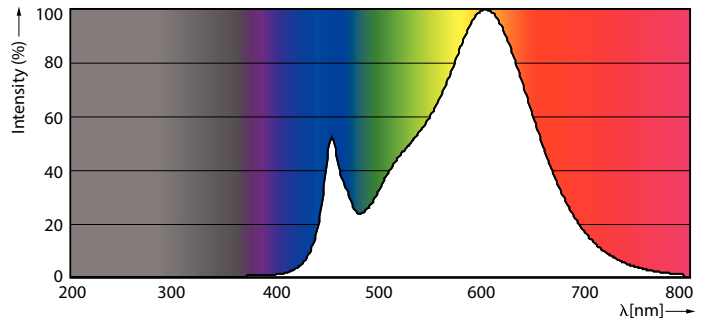

CorePro LEDlinear R7S Hochvolt-Stablampen

Bestell-Produktname	CorePro LED linear D 14-120W R7S 118 830
EAN/UPC - Produkt	8718696714003
Bestellcode	71400300
Anzahl pro Verpackung	1

Anzahl pro Umverpackung	10
Material-Nr. (12NC)	929001353602
Nettogewicht (Einzelteil)	0,095 kg

Abmessungsskizzen

Product	D	C
CorePro LED linear D 14-120W R7S 118 830	29 mm	118 mm

Photometrische Daten

CorePro LEDlinearMV 14-120W R7S 830 D