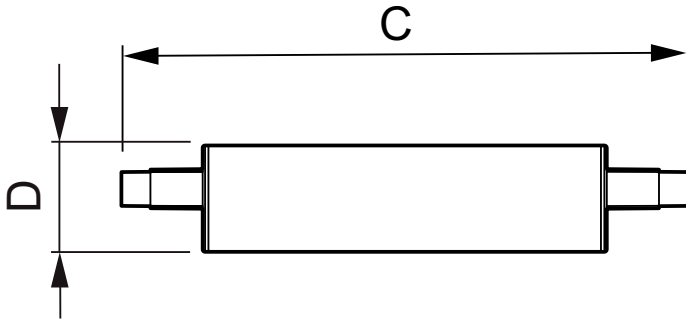

CorePro LEDlinear R7S Hochvolt-Stablampen

Bestell-Produktname	CorePro LED linear D 14-120W R7S 118 830
EAN/UPC - Produkt	8718696714003
Bestellcode	71400300
Anzahl pro Verpackung	1

Anzahl pro Umverpackung	10
Material-Nr. (12NC)	929001353602
Nettogewicht (Einzelteil)	0,095 kg

Abmessungsskizzen

R7S 220V 15.5W-110W 1800lm 3000K R7S D

Product	D	C
CorePro LED linear D 14-120W R7S 118 830	29 mm	118 mm

Photometrische Daten