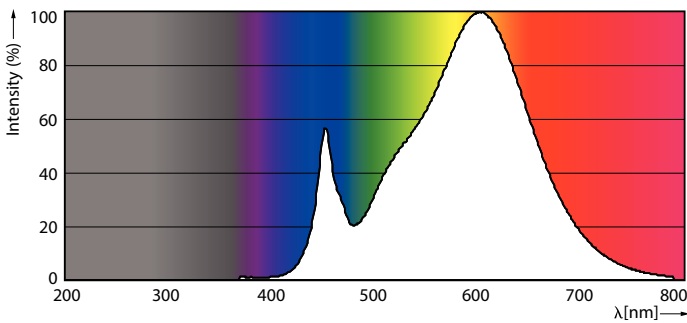

LEDtube CorePro PLL HF 24W 2G11 830 24D ND

LEDtube CorePro PLL HF 24W 2G11 830 24D ND