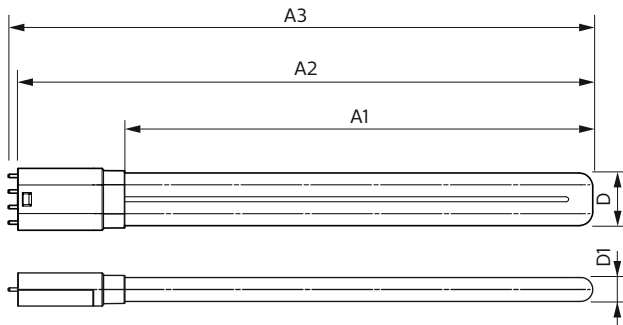

CorePro LED PLL

Produktdaten

Gesamt-Produktcode	871869682839700
Bestell-Produktname	CorePro LED PLL HF 24W 830 4P 2G11
EAN/UPC - Produkt	8718696828397
Bestellcode	82839700
Anzahl pro Verpackung	1

Anzahl pro Umverpackung	10
Material-Nr. (12NC)	929001920402
Nettogewicht (Einzelteil)	0,160 kg

Hinweise

Abmessungsskizzen

TLED PLL 55W 24-55W 3200lm 3000K 2G11 ND

Product	D	D1	A1	A2	A3
CorePro LED PLL HF 24W 830 4P 2G11	37,6 mm	17 mm	453 mm	528,5 mm	535,1 mm

Photometrische Daten