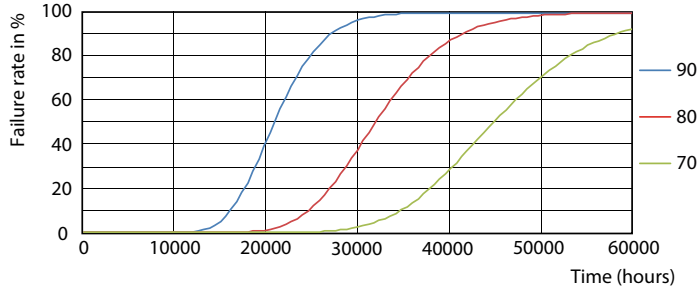

LEDtube CorePro PLL HF 24W 2G11 830 24D ND

LEDtube CorePro PLL HF 24W 2G11 830 24D ND

LEDtube CorePro PLL HF 24W 2G11 830 24D ND

CorePro LED PLL

Lebensdauer

LEDtube CorePro PLL HF 24W 2G11 830 24D ND

LEDtube CorePro PLL HF 24W 2G11 830 24D ND