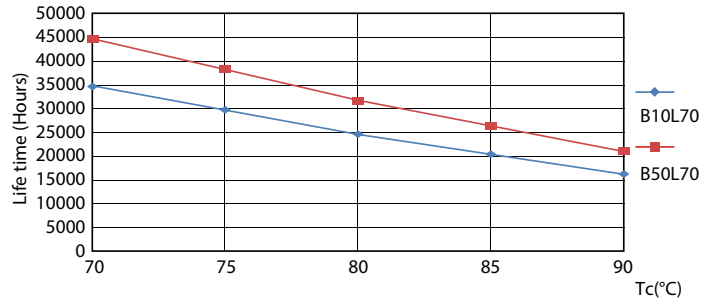

Produkt Daten

Allgemeine Eigenschaften	
Socket	2G11 [2G11]
EU RoHS-konform	Ja
Nennlebensdauer (Nom)	30000 h
Schaltzyklus	50000X
Lichttechnische Daten	
Farbcode	830 [CCT von 3000 K]
Ausstrahlungswinkel (Nom)	160 °
Lichtstrom (Nom)	3200 lm
Ähnlichste Farbtemperatur (Nom)	3000 K
Farbkonsistenz	<6
Farbwiedergabeindex (Nom.)	83
Restlichtstrom am Ende der Nennlebensdauer (Nom)	70 %
Elektrische Kenndaten	
Eingangsfrequenz	20000-70000 Hz
Power (Rated) (Nom)	24 W
Lampenstrom (max.)	600 mA
Lampenstrom (min.)	400 mA

LEDtube CorePro PLL HF 24W 2G11 830 24D ND

LEDtube CorePro PLL HF 24W 2G11 830 24D ND

LEDtube CorePro PLL HF 24W 2G11 830 24D ND

CorePro LED PLL

Lebensdauer

LEDtube CorePro PLL HF 24W 2G11 830 24D ND

LEDtube CorePro PLL HF 24W 2G11 830 24D ND