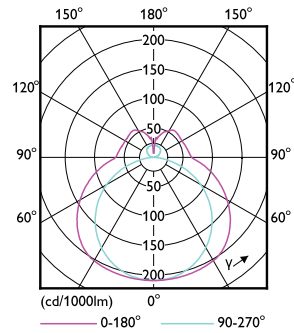

LEDtube CorePro PLL HF 24W 2G11 830 24D ND