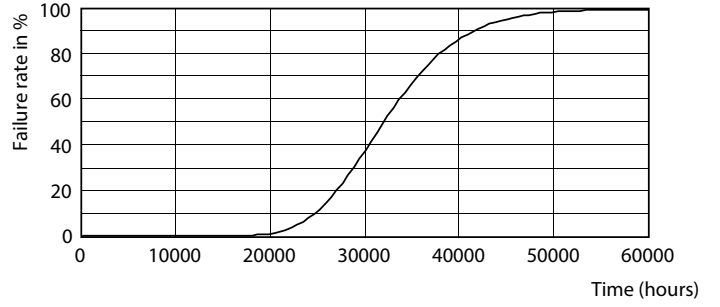

LEDtube CorePro PLL HF 24W 2G11 830 24D ND

LEDtube CorePro PLL HF 24W 2G11 830 24D ND

LEDtube CorePro PLL HF 24W 2G11 830 24D ND

CorePro LED PLL

Lebensdauer

LEDtube CorePro PLL HF 24W 2G11 830 24D ND

LEDtube CorePro PLL HF 24W 2G11 830 24D ND