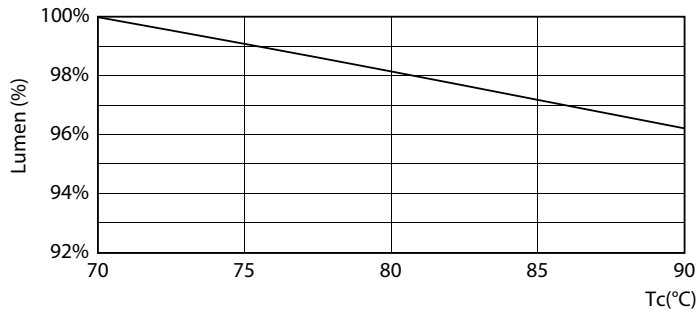

LEDtube CorePro PLL HF 24W 2G11 830 24D ND

LEDtube CorePro PLL HF 24W 2G11 830 24D ND