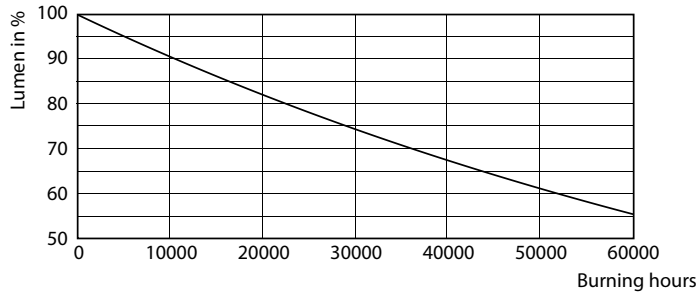

Produkt Daten

Allgemeine Eigenschaften	
Socket	2G11 [2G11]
EU RoHS-konform	Ja
Nennlebensdauer (Nom)	30000 h
Schaltzyklus	50000X
Lichttechnische Daten	
Farbcode	830 [CCT von 3000 K]
Ausstrahlungswinkel (Nom)	160 °
Lichtstrom (Nom)	3200 lm
Ähnlichste Farbtemperatur (Nom)	3000 K
Farbkonsistenz	<6
Farbwiedergabeindex (Nom.)	83
Restlichtstrom am Ende der Nennlebensdauer (Nom)	70 %
Elektrische Kenndaten	
Eingangsfrequenz	20000-70000 Hz
Power (Rated) (Nom)	24 W
Lampenstrom (max.)	600 mA
Lampenstrom (min.)	400 mA

LEDtube CorePro PLL HF 24W 2G11 830 24D ND

LEDtube CorePro PLL HF 24W 2G11 830 24D ND

LEDtube CorePro PLL HF 24W 2G11 830 24D ND

CorePro LED PLL

Lebensdauer

LEDtube CorePro PLL HF 24W 2G11 830 24D ND

LEDtube CorePro PLL HF 24W 2G11 830 24D ND