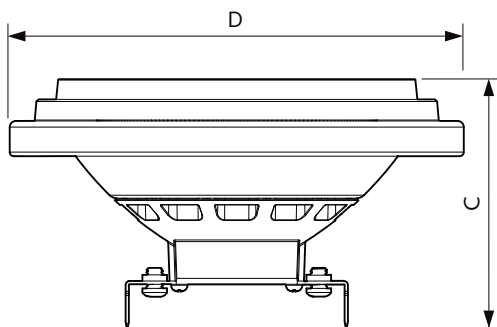

MASTER LEDspot ExpertColor AR111

Dimmen	
Dimmbar	Nur mit Spezial-Dimmern
Mechanische Kenndaten	
Kolbenausführung	Klar
Kolbenform	AR111
Zulassungen und Anwendungseigenschaften	
Energieeffizienzklasse	G
Geeignet für Akzentbeleuchtung	ja
Energieverbrauch kWh/1.000 Std.	15 kWh
EPREL-Registrierungsnummer	648259

Produktdaten	
Gesamt-Produktcode	871951433381900
Bestell-Produktname	MAS ExpertColor 14.8-75W 927 AR111 45D
EAN/UPC - Produkt	8719514333819
Bestellcode	33381900
Anzahl pro Verpackung	1
SAP-Zähler - Pakete pro Außenkarton	6
SAP-Material	929003042702
Copy Net Weight (Piece)	0,160 kg

Abmessungsskizzen

MAS ExpertColor 14.8-75W 927 AR111 45D

Product	D	C
MAS ExpertColor 14.8-75W 927 AR111 45D	111 mm	61 mm